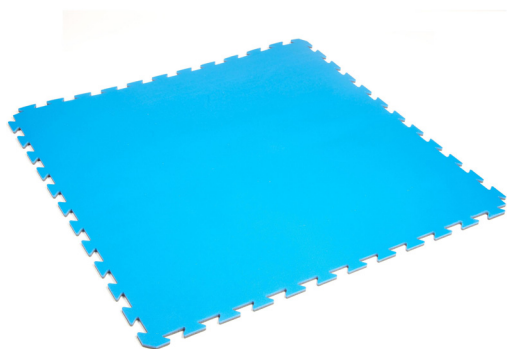

## SPESSORE 1 cm

Pavimentazione in E.V.A. ideale per aree interne adibite al gioco ed al fitness. Bordi ed angoli per l'area da pavimentare (non per ciascuna mattonella) sono sempre compresi nel prezzo, la posa è molto semplice grazie all'incastro a puzzle.

### Codici Articolo

**PAVE10100100**

DIMENSIONI: 98 x 98 cm  
all'esterno dell'incastro

SPESSORE: 1 cm

**PAVE105050**

DIMENSIONI: 49 x 49 cm  
all'esterno dell'incastro

SPESSORE: 1 cm

### Scheda tecnica

MATERIALE: E.V.A. ETILENE VINILE ACETATO

IGNIFUGO: NO

SPESSORE: 10 MM

DENSITÀ: 150 KG/M<sup>3</sup>

DUREZZA SUPERFICIE: 30 SHORE

FINITURA: PELLESTK

RESISTENZA UV: BUONA PER INTERNO