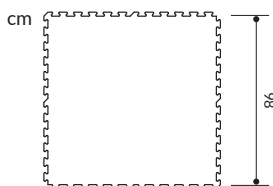

## SPESSORE 1 cm

Pavimentazione in E.V.A. ideale per aree interne adibite al gioco ed al fitness. Bordi ed angoli per l'area da pavimentare (non per ciascuna mattonella) sono sempre compresi nel prezzo, la posa è molto semplice grazie all'incastro a puzzle.

### Codici Articolo

**PAVE10100100**

DIMENSIONI: 98 x 98 cm  
all'esterno dell'incastro

SPESSORE: 1 cm

**PAVE105050**

DIMENSIONI: 49 x 49 cm  
all'esterno dell'incastro

SPESSORE: 1 cm