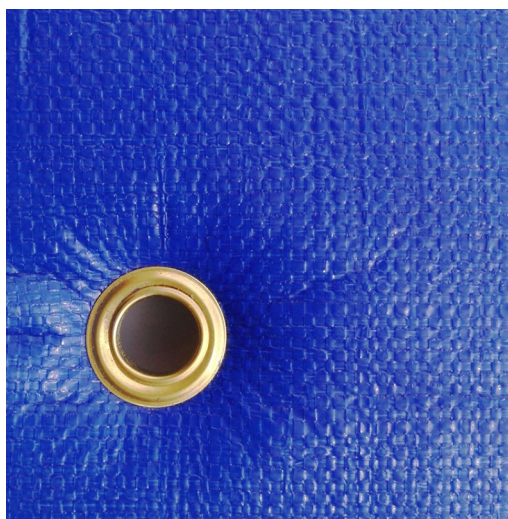

Occhiellatura ideale per il fissaggio delle protezioni in polietilene senza l'ausilio di collante. L'applicazione può avvenire mediante tasselli ad espansione, corde elastiche o fascette in plastica.

indoor

outdoor

Codici Articolo

POCCH

Scheda tecnica

MATERIALE:

OCCHIELLI IN FERRO

POSA IN OPERA:

MEDIANTE TASSELLI AD ESPANSIONE,

CORDE ELASTICHE O FASCETTE IN PLASTICA