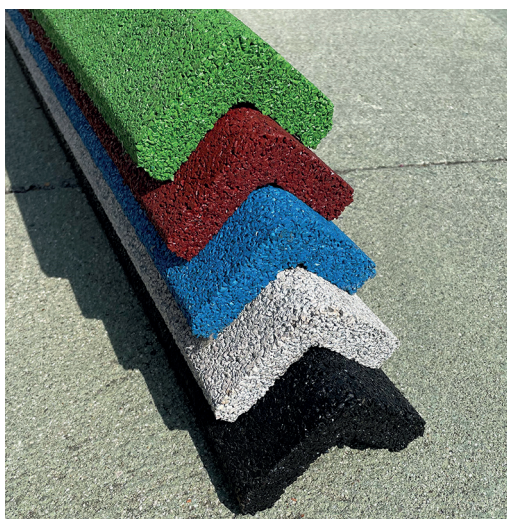

SPESSORE 2,5 cm

Ideali per proteggere le persone dagli urti contro cordoli in cemento, spigoli in legno o ferro presenti nelle aree ludiche e negli impianti sportivi. Si applicano con apposito collante bicomponente.

outdoor

Codici Articolo

PSBR25100N

PSBR25100R

PSBR25100V

PSBR25100AZ

PSBR25100GR

	LUNGHEZZA:	100 cm
	SPESSORE:	2,5 cm
	ALTEZZA INTERNA:	7 + 7 cm
	ALTEZZA ESTERNA:	9,5 + 9,5 cm

Scheda tecnica

 **MATERIALE:** GRANULI DI GOMMA SBR DA RICICLO DI PNEUMATICI
COLORATA CON VERNICI POLIURETANICHE

 **SPESSORE:** 25MM

 **RESISTENZA UV:** OTTIMA

GAMMA COLORI:

POSA IN OPERA: MEDIANTE COLLANTE POLIURETANICO
BICOMPONENTE (RESA 0,2 KG/PZ)