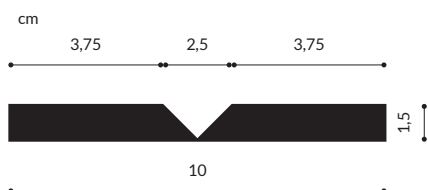

PARASPIGOLI IN E.V.A. IGNIFUGA CL.1 NON ATOSSICA

SPESSORE 1,5 cm

indoor

outdoor

Protezioni d'angolo realizzate in E.V.A. ideali per risolvere le situazioni in cui la bordatura dell'angolo è esposta agli urti. Grazie all'elevata resistenza ed elasticità dell'E.V.A. le protezioni hanno un altissima capacità di assorbimento degli urti e permettono di ridurre i problemi di sicurezza negli spazi interni ed esterni. La protezione non è atossica, è repellente a tutte le sostanze, è antimuffa e antibatterica. Si applica con apposito collante a presa rapida.

Codici Articolo

PE15100

	ALTEZZA:	100 cm
	SPESSORE:	1,5 cm
	LARGH. INTERNA:	3,75 + 3,75 cm
	LARGH. ESTERNA:	5+5 cm

PE15150

	ALTEZZA:	100 cm
	SPESSORE:	1,5 cm
	LARGH. INTERNA:	3,75 + 3,75 cm
	LARGH. ESTERNA:	5+5 cm

PE15195

	ALTEZZA:	195 cm
	SPESSORE:	1,5 cm
	LARGH. INTERNA:	3,75 + 3,75 cm
	LARGH. ESTERNA:	5+5 cm

Scheda tecnica

	MATERIALE:	E.V.A. (ETILENE VINILACETATO)
	IGNIFUGO:	IGNIFUGO CL.1
	SPESSORE:	15 MM
	DENSITÀ:	150 KG/M ³
	DUREZZA SUPERFICIE:	30 SHORE
	FINITURA:	PELLESTK
	RESISTENZA UV:	BUONA PER INTERNO, IN ESTERNO CONS. BLU