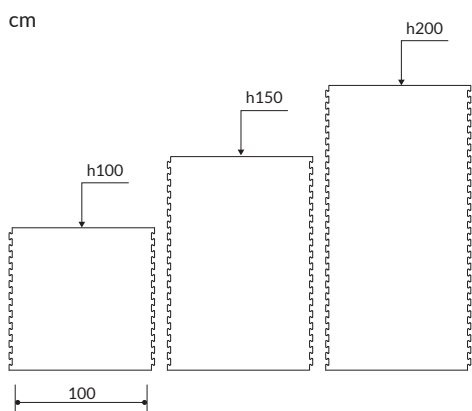

SPESSORE 1,5 cm

Protezione murale in E.V.A. ideale per proteggere i bambini e gli atleti dagli urti contro le pareti presenti nelle aree ludiche e ricreative. Ogni modulo presenta un incastro verticale a puzzle per agevolare la posa in opera.

indoor

outdoor

atossico

Codici Articolo

PME15100

DIMENSIONI: 100 x 100 cm

SPESSORE: 1,5 cm

PME15150

DIMENSIONI: 100 x 150 cm

SPESSORE: 1,5 cm

PME15200

DIMENSIONI: 100 x 200 cm

SPESSORE: 1,5 cm

Scheda tecnica

MATERIALE: E.V.A. ETILENE VINILE ACETATO

IGNIFUGO: NO

SPESSORE: 15 MM

DENSITÀ: 150 KG/M³

DUREZZA SUPERFICIE: 30 SHORE

FINITURA: PELLESTK

RESISTENZA UV: BUONA PER INTERNO

IMPERMEABILITÀ: RESISTENTE A LIQUIDI, OLI, ACIDI BASICI

GAMMA COLORI:

POSA IN OPERA: MEDIANTE COLLANTE A PRESA RAPIDA