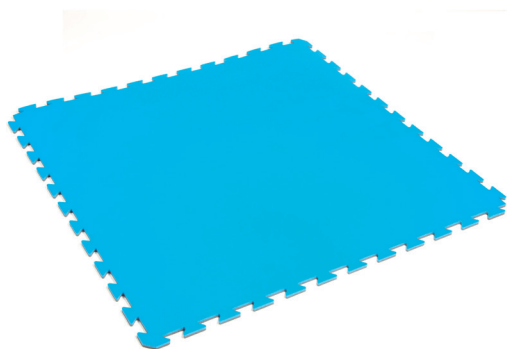

SPESSORE 1,5 cm

Pavimentazione in E.V.A. ideale per aree interne adibite al gioco ed al fitness. Bordi ed angoli per l'area da pavimentare (non per ciascuna mattonella) sono sempre compresi nel prezzo, la posa è molto semplice grazie all'incastro a puzzle.

indoor

atossico

Codici Articolo

PAVE15100100

DIMENSIONI: 98 x 98 cm
all'esterno dell'incastro

SPESSORE: 1,5 cm

PAVE155050

DIMENSIONI: 49 x 49 cm
all'esterno dell'incastro

SPESSORE: 1,5 cm

Scheda tecnica

MATERIALE: E.V.A. ETILENE VINILE ACETATO

IGNIFUGO: NO

SPESSORE: 15 MM

DENSITÀ: 150 KG/M³

DUREZZA SUPERFICIE: 30 SHORE

FINITURA: PELLESTK