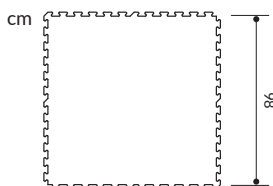

SPESSORE 1,5 cm

Pavimentazione in E.V.A. ideale per aree interne adibite al gioco ed al fitness. Bordi ed angoli per l'area da pavimentare (non per ciascuna mattonella) sono sempre compresi nel prezzo, la posa è molto semplice grazie all'incastro a puzzle.

indoor

atossico

Codici Articolo

PAVE15100100

DIMENSIONI: 98 x 98 cm
all'esterno dell'incastro

SPESSORE: 1,5 cm

PAVE155050

DIMENSIONI: 49 x 49 cm
all'esterno dell'incastro

SPESSORE: 1,5 cm

Scheda tecnica

MATERIALE: E.V.A. ETILENE VINILE ACETATO

IGNIFUGO: NO

SPESSORE: 15 MM

DENSITÀ: 150 KG/M³

DUREZZA SUPERFICIE: 30 SHORE

FINITURA: PELLESTK